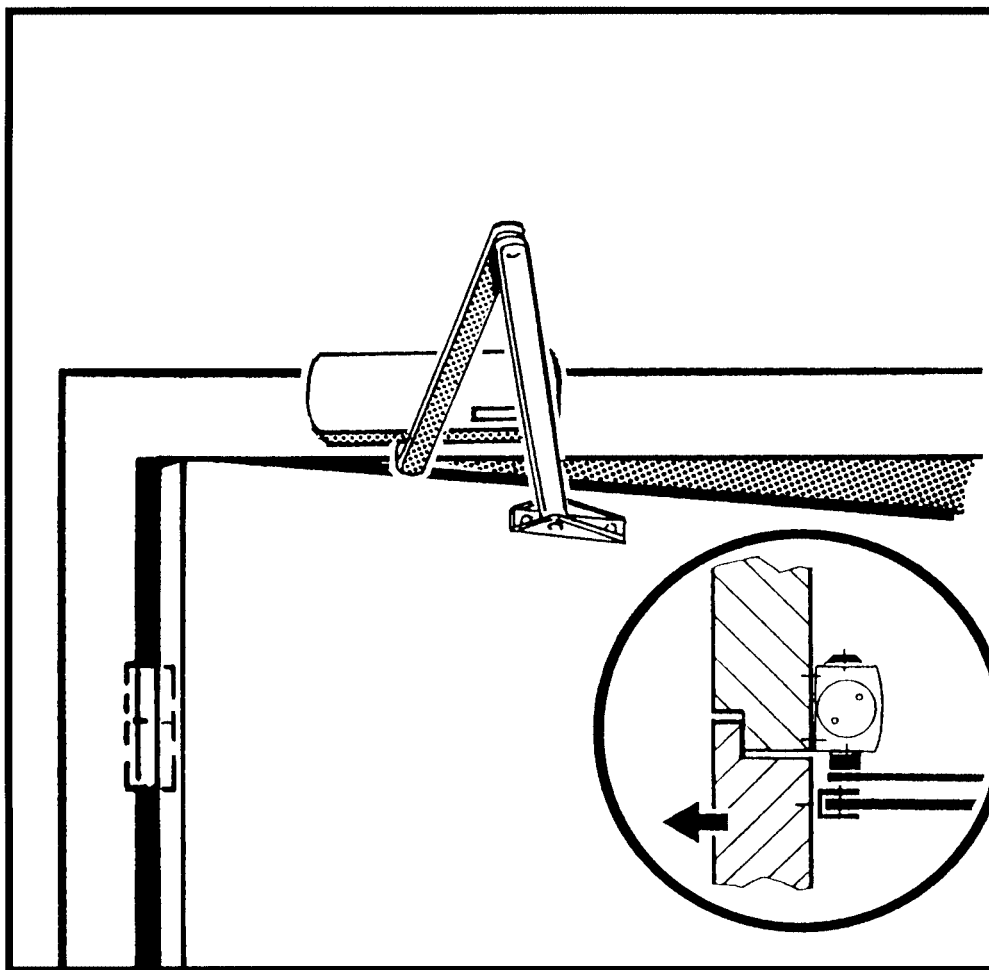

GEZE TS 1500

Mounting hinge side/door mount

Door width to 1100 mm

Size 3/4 to EN 1154

TS 1500

silver	21209
dark bronze	25568
white RAL 9010	76755
white RAL 9016	25569
RAL-Colours	-

Arm

silver	25566
dark bronze	25574
white RAL 9010	31238
white RAL 9016	25575
RAL-Colours	-

Hold open arm

silver	70480
dark bronze	70481
white RAL 9010	76756
white RAL 9016	70482
RAL-Colours	-

GEZE TS 1500

Mounting opposite hinge side/frame mount

Door width to 1100 mm

Size 3/4 to EN 1154

TS 1500

silver	21209
dark bronze	25568
white RAL 9010	76755
white RAL 9016	25569
RAL-Colours	-