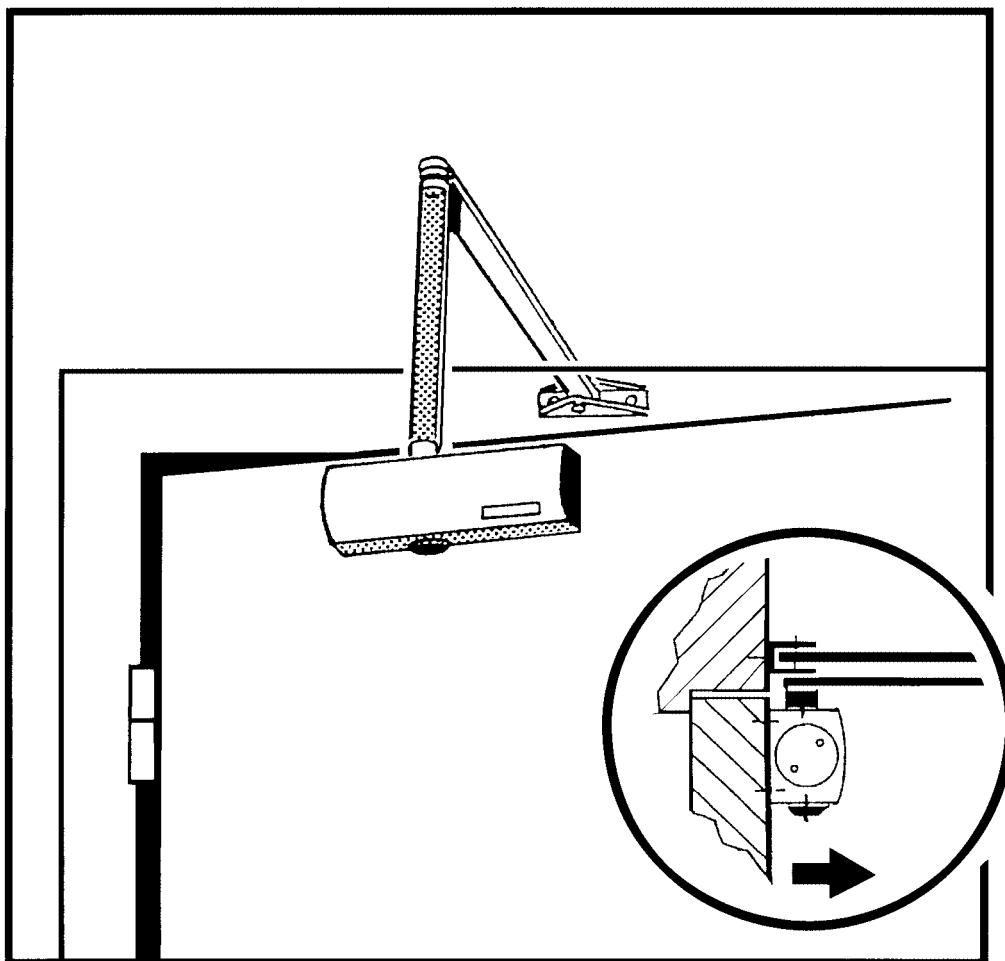

GEZE TS 1500

Mounting hinge side/door mount

Door width to 1100 mm

Size 3/4 to EN 1154

TS 1500

silver	21209
dark bronze	25568
white RAL 9010	76755
white RAL 9016	25569
RAL-Colours	-

Arm

silver	25566
dark bronze	25574
white RAL 9010	31238
white RAL 9016	25575
RAL-Colours	-

Hold open arm

silver	70480
dark bronze	70481
white RAL 9010	76756
white RAL 9016	70482
RAL-Colours	-

GEZE TS 1500

Mounting opposite hinge side/frame mount

Door width to 1100 mm

Size 3/4 to EN 1154

TS 1500

silver	21209
dark bronze	25568
white RAL 9010	76755
white RAL 9016	25569
RAL-Colours	-