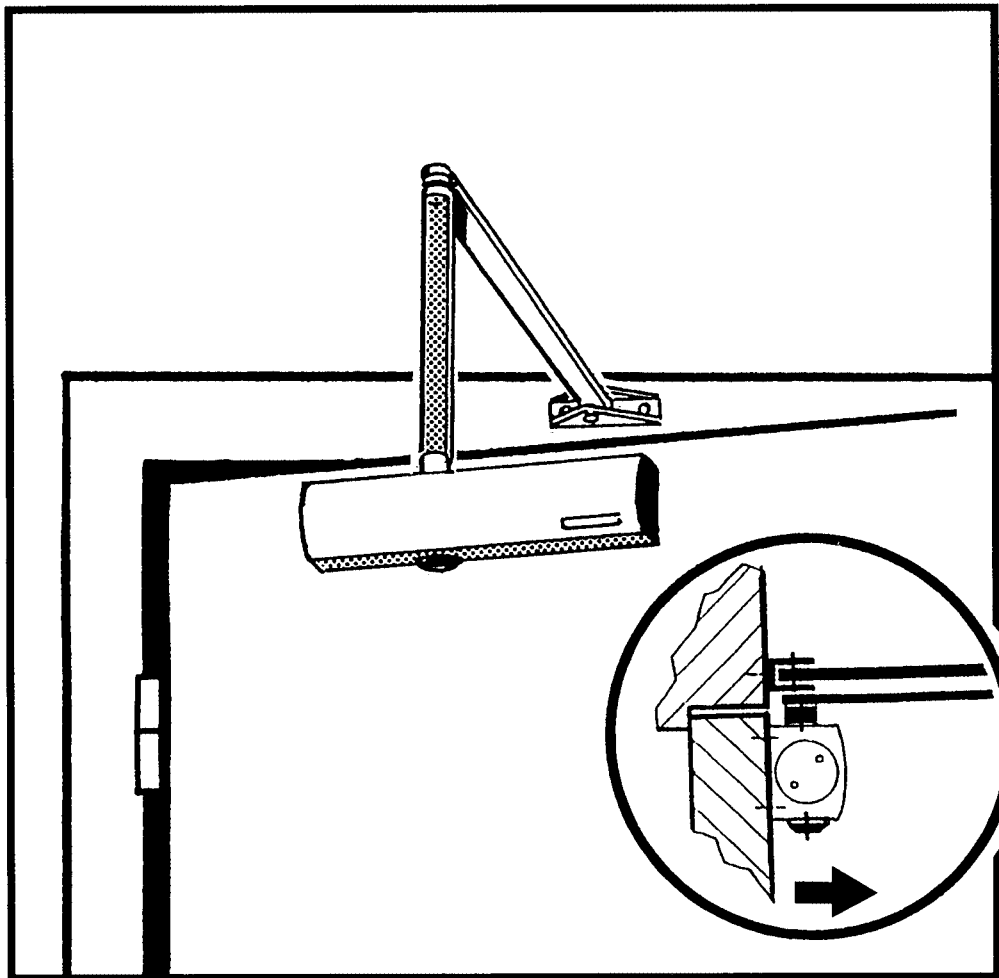

GEZE TS 2000 V

Mounting hinge side/door mount

Door width to 1250 mm

Size 2/4/5 to EN 1154

TS 2000 V

TS 2000 V

silver	29872
dark bronze	29873
white RAL 9010	31237
white RAL 9016	29874
RAL-Colours	-

Arm