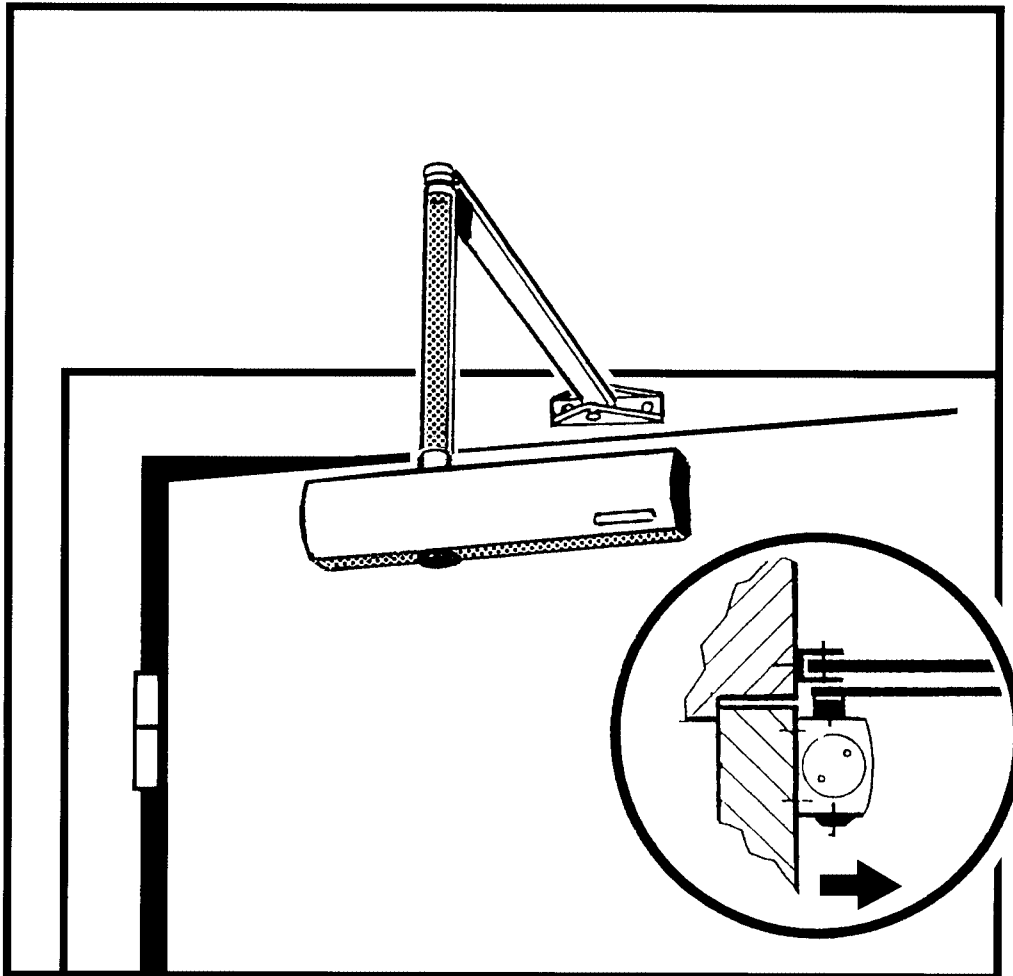

GEZE TS 4000

Mounting hinge side/door mount

Door width to 1400 mm

Size 1 - 6 to EN 1154 A

TS 4000

silver	27835
dark bronze	27836
white RAL 9010	31229
white RAL 9016	27837
RAL-Colours	-

Arm

silver	09464
dark bronze	09465
white RAL 9010	31231
white RAL 9016	09466
RAL-Colours	-