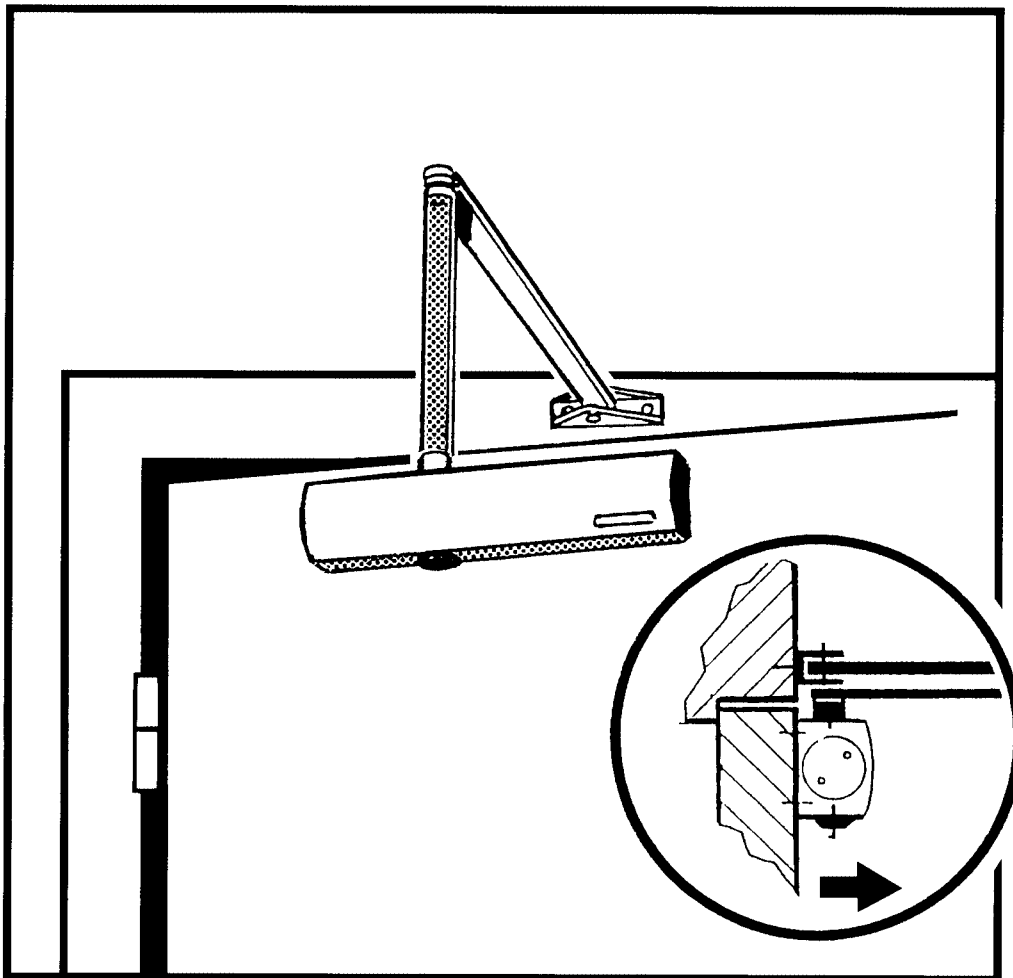

GEZE TS 4000

Mounting hinge side/door mount

Door width to 1400 mm

Size 1 - 6 to EN 1154 A

TS 4000

silver	27835
dark bronze	27836
white RAL 9010	31229
white RAL 9016	27837
RAL-Colours	-

Arm

silver	09464
dark bronze	09465
white RAL 9010	31231
white RAL 9016	09466
RAL-Colours	-